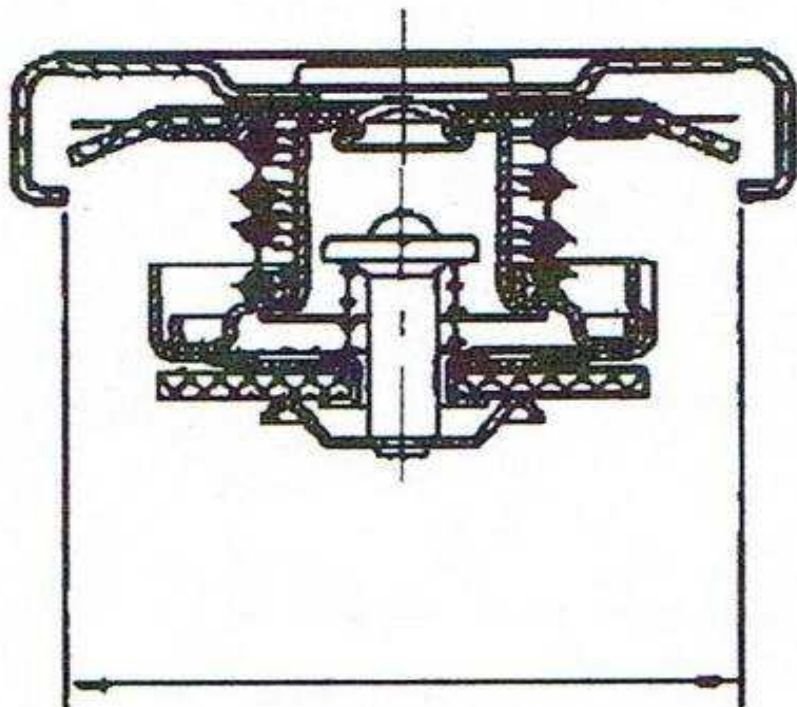

**Weiter Kühlerdeckel auf Anfrage.
Wir führen auch Kühlerdeckelunterteile.**

**Bei Anfragen oder Bestellungen geben Sie zur Sicherheit angegebene Maße an.
Sowie Ihre Fahrzeugdaten:
Schlüsselnummer zu 2 und zu 3 bzw. Feld 2.1 und 2.2,
Tag der Erstzulassung
Hilfreich ist auch ein Foto per E-mail.**

Kühlerdeckel in der Schnittansicht