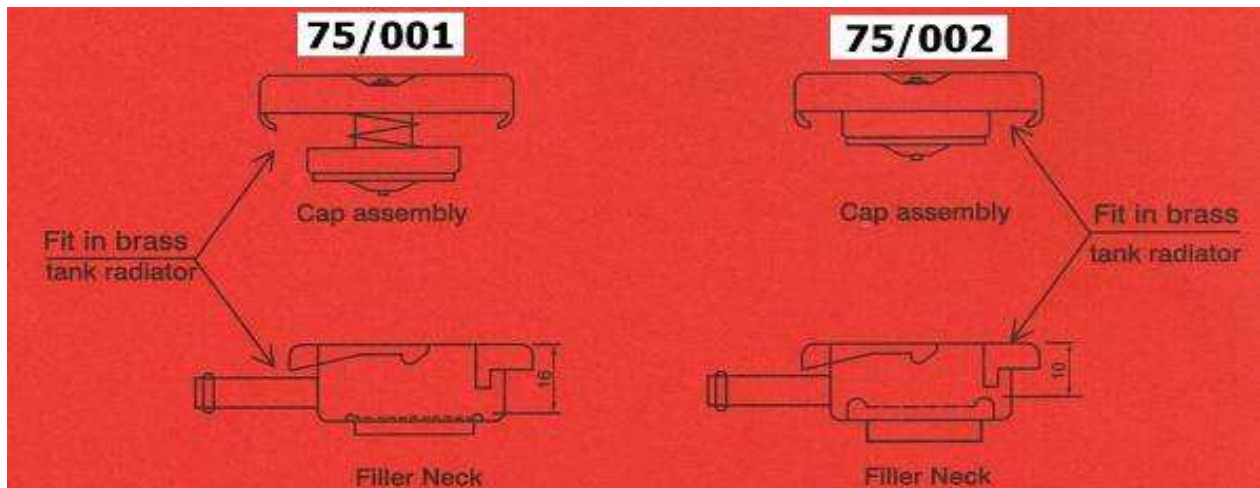

## KÜHLERDECKEL

Artikel-Nummer	Abmessungen	Preis
75/001		
	Deckel Ø: 45,2mm Teller Ø: 28,2mm Gesamthöhe: 24,0mm Öffnungsdruck: 0,9 bar	9,99 €
75/002		
	Deckel Ø: 43,3mm Teller Ø: 25mm Gesamthöhe: 20,2mm bis Dichtgummi 14,4mm Öffnungsdruck: 0,9bar *** Erklärung im Roten Feld.	9,99 €
75/011		
	Deckel Ø: 61mm Teller Ø: 35,5mm Gesamthöhe: 27,5mm Öffnungsdruck: 1,24bar	9,99 €
75/012		
	Deckel Ø: 51,3mm Gesamthöhe: 31,5mm Öffnungsdruck: 1,2bar	9,99 €

**75/013**

Deckel Ø: 68,0mm 9,99 €

Gesamthöhe: 45,0mm

Öffnungsdruck: 2,0bar

Für BMW

**75/014**

Deckel Ø: 58mm 9,99 €

Gesamthöhe: 24,6mm

**Deckel Ø:** 58,9mm **9,99 €**  
**Teller Ø:** 39,0mm  
**Gesamthöhe:** 29mm  
**Öffnungsdruck:** 1,24bar

**75/023**

**Deckel Ø:** 58,9mm **9,99 €**  
**Teller Ø:** 39mm  
**Gesamthöhe:** 29mm  
**Öffnungsdruck:** 0,9bar

**75/024**

**Deckel Ø:** 58,9mm **9,99 €**  
**Teller Ø:** 39mm  
**Gesamthöhe:** 29mm  
**Öffnungsdruck:** 0,6bar

**75/025**

**Deckel Ø:** 81mm **9,99 €**  
**Gewinde Ø:** 63mm  
**Gesamthöhe:** 39mm

**75/026**