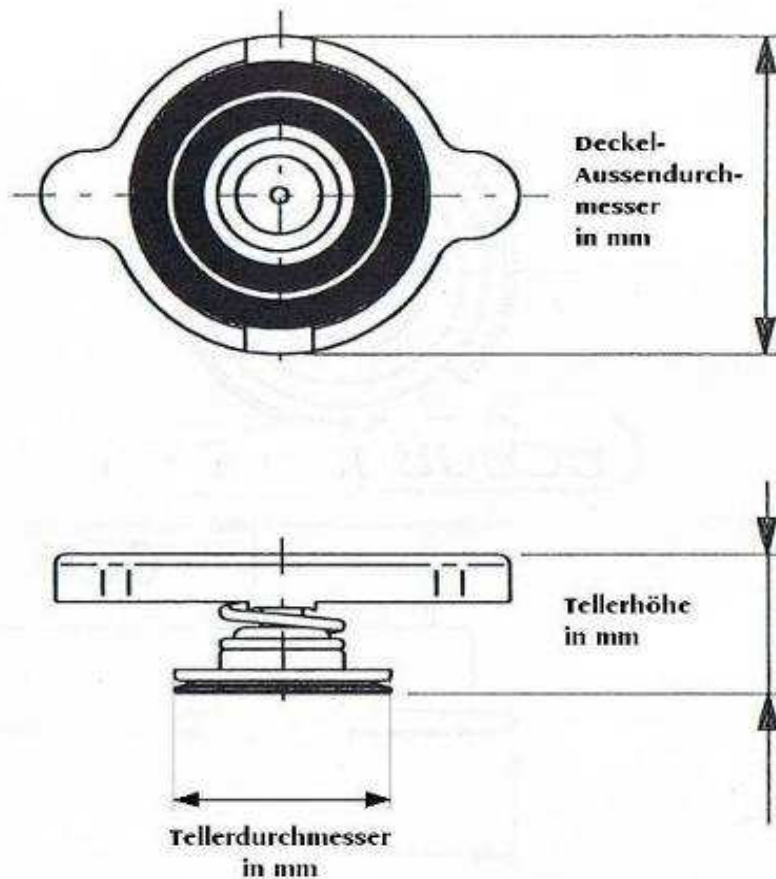

WICHTIG:

Sie können diese Artikel aus organisatorischen Gründen nicht über den Warenkorb bestellen. Daher bitten wir Sie Ihre Bestellung, direkt per E-Mail, mit folgenden Daten auszuführen: Artikelnummer, Menge, gewünschte Zahlungsart (Vorkasse, Nachnahme oder PAYPAL), Ihr Name und Ihre Versandadresse.

KÜHLERDECKEL